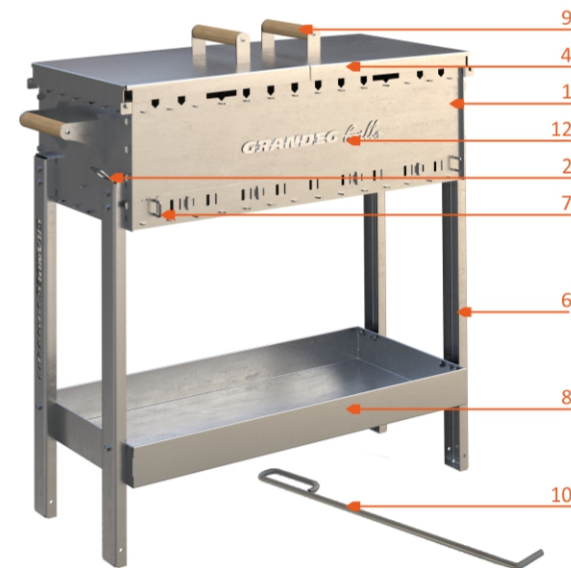

PĀRVIETOJAMĀ DĀRZA GRILA KOMPLEKTĀCIJA

IZMĒRS

S **M**

PĀRVIETOJAMĀ GRILA APRĪKOJUMS

1. Nerūsējošā vai parastā tērauda korpuss ar karstimizturīgu krāsojumu	stand.	stand.
2. Aizbīdnis degšanas gaisa pieplūdes regulēšanai	-	stand.
3. Neregulējamas degšanas gaisa pieplūdes atveres	stand.	-
4. Divi grilēšanas noslēgvāki - trauku turētāji	-	stand.
5. Izņemama malkas / kokogļu dedzināšanas reste	-	stand.
6. Noņemama atbalsta kājas	stand.	stand.
7. Speciāls alus pudeļu attaisāmais	-	stand.
8. Stiprības plaukts - kaste	-	stand.
9. Koka rokturi ērtai un drošai grila lietošanai un pārvietošanai	-	stand.
10. Instruments karsto ogļu pārbīdīšanai un restes izņemšanai	-	stand.

PĀRVIETOJAMĀ GRILA PAPILDAPRĪKOJUMS

11. Transportēšanas maiss saliekamajam grilam	spec.	-
12. Logo (vārds, nosaukums) uz grila korpusa pēc indiv. pasūtījuma	-	spec.

GRILA ĀRĒJIE IZMĒRI

S 51 x 29 x 41 cm

M 87 x 35 x 96 cm